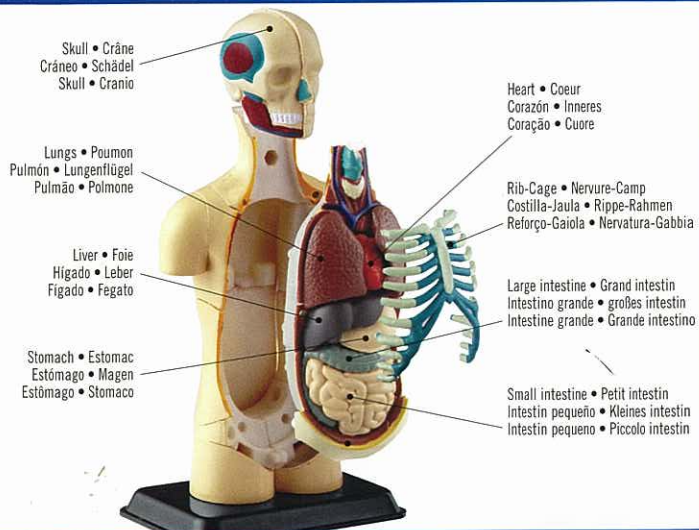

12.7cm (5") human body anatomy model • Modèle anatomique du corps humain de 12.7cm
Modelo anatómico del cuerpo humano 12.7cm (5") • 12.7-cm-Anatomie-Herzmodell
Modelo anatómico de 12.7cm do corpo humano • Modello anatomico del corpo umano 12.7cm

Collect all • Collectionne-les tous • Colecciónalos todos
Sammlle alle • Colecciona-os a todos • Collezionali tutti

P38-SK008-81038001

32
pieces • pièces
piezas • Teile • peças
pezzi

12.7cm (5") human body anatomy model

**Modèle anatomique du corps
humain de 12.7cm**

**Modelo anatómico del cuerpo
humano 12.7cm (5")**

12.7-cm-Anatomie-Herzmodell
**Modelo anatómico de 12.7cm
do corpo humano**

**Modello anatomico del corpo
umano 12.7cm**